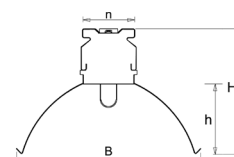

NLS-U LEEG
NLS-FB-D

Reflectoren	L
LEEG	1530