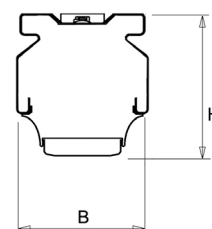

Toepassingsgebieden

- Industrie
- Horeca
- Entertainment
- Retail

Besteltabel

Zie pagina 130 - 133

Meer info

www.norton.nl/nls-ld

Scan hier voor alle productinformatie.

Norton	Omschrijving	~*	L	B	H
4151806016	NLS-LD 84 6000LM 1,48M	2/58	1480	62	70
4151809016	NLS-LD 84 9000LM 1,48M	2/80	1480	62	70
4151812016	NLS-LD 84 12000LM 1,48M	-	1480	62	70
4161806016	NLS-LD 84 6000LM 1,53M	2/58	1480	62	70
4161809016	NLS-LD 84 9000LM 1,53M	2/80	1480	62	70