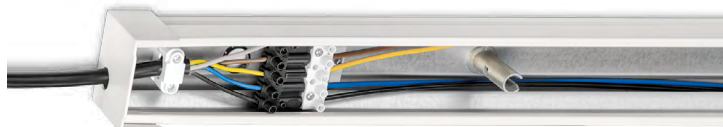

- bewezen technologie
- eenvoudige montage
- voor nieuwe en bestaande lijnen
- tot 160 lm/W

Let op: iedere lichtlijn begint met een beginrail. Voor bestel tabel zie pagina 130 tot en met 133.

NLS-BR

Beginrail 1,48m geschikt voor led of T5 units.

Beginrail 1,53m geschikt voor led, T8 of T5 renovatie units.

Geheel van wit gemoffeld verzinkt plaatstaal en uitgerust met:

- 5-aderige (2,5 mm²) doorvoerbedrading of 7-aderige (2,5 mm²) doorvoerbedrading
- gemonteerde connectoren
- voorziening voor koppelen van de rail
- sparing voor nood- en/of stuurstroomkabel
- begin- en eindkap voor de lichtlijn
- trekcontlasting voor aansluitkabel