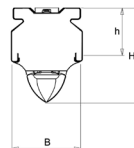

NLS-O

Rails	L
NLS-BR/R L1	1480
NLS-BR/R L2	2960
NLS-BR/R L3	4440