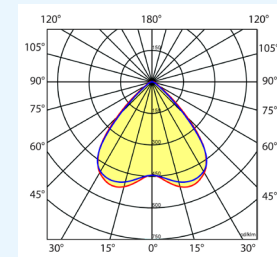

Lichtdiagram

NLS-LB 6000 LM

Extra specificaties

Omgevingstemp. +10°C tot +35°C
Power factor >0,9
CRI >80
L80/B10 50.000 bij max. 25°C
MacAdam steps <3,0

Opties

- DALI dimbaar (7-aderig)
- Livelink lichtmanagement
- Andere lichtkleur
- Andere lumenstromen
- Noodverlichting