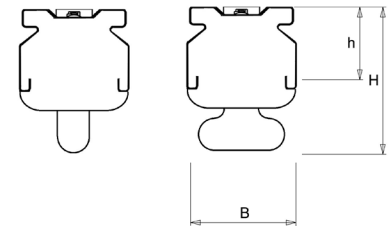

Bestel tabel

Zie pagina 132-133

Meer info

www.norton.nl/nls-u-leeg

Geheel van wit gemoffeld plaatstaal en uitgerust met:

- snelkoppелеlement voor bevestiging van unit aan rail en reflector aan unit
- gemonteerde fase-schakelaar
- gemonteerde lamphouders