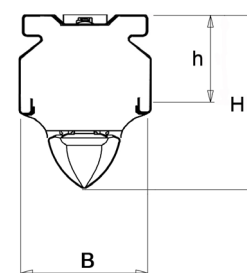

Meer info

www.norton.nl/nls-o