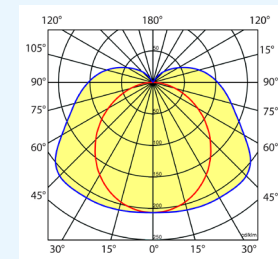

Kijk voor meer uitvoeringen op onze website.

* Vergelijkbaar lichtniveau.

Seriecode

NLS-O 1448

Lichtdiagram

NLS-O 7000 LM

Extra specificaties

Omgevingstemp. +10°C tot +40°C
 Power factor >0,9
 CRI >80
 L80/B10 50.000 bij max. 25°C
 MacAdam steps <3,0