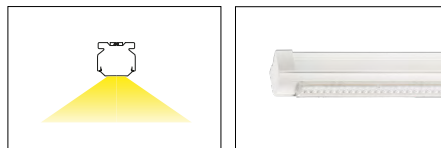

NLS-LB

Voor nieuwbouw en renovatie

De NLS-LB unit is een led unit met een lensoptiek die een breedstralend lichtbeeld genereert. Door gebruik te maken van de allernieuwste lenstechnologie wordt het licht perfect gericht, een zeer hoog rendement behaald en een lichtbeeld gerealiseerd met zeer lage helderheid waardoor optimaal comfort wordt bereikt.

Unit

Geheel van wit gespoten aluminium en uitgerust met:

- gemonteerde fase-schakelaar
- volledig geïntegreerde led, standaard in 4000K, met **breedstralende** lensoptiek (90°)

Onderdelen rails

NLS-AL 1,48M

Afdekplaat
Artikelcode: 9401255

NLS-AL 1,53M

Afdekplaat
Artikelcode: 9401355

NLS-BR-L LED

Eindkap
Artikelcode: 9401085

Scan hier voor alle productinformatie.

Seriecode

NLS-LB 1,48m 4150
NLS-LB 1,53m 4160