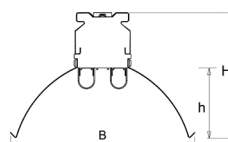

NLS-U LEEG
NLS-FB-D