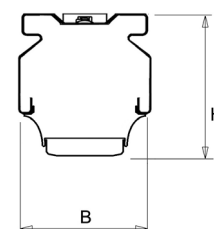

Toepassingsgebieden

- Industrie
- Horeca
- Entertainment
- Retail

Besteltabel

Zie pagina 130 - 133

Meer info

www.norton.nl/nls-lb

Norton	Omschrijving	~*	L	B	H
4150804016	NLS-LB 84 4000LM 1,48M	1/58	1480	62	70
4150806016	NLS-LB 84 6000LM 1,48M	2/58	1480	62	70
4150809016	NLS-LB 84 9000LM 1,48M	2/80	1480	62	70
4150812016	NLS-LB 84 12000LM 1,48M	-	1480	62	70
4150809017	NLS-LB 865 9000LM 1,48M	2/80	1480	62	70
4150812017	NLS-LB 865 12000LM 1,48M	-	1480	62	70
4160804016	NLS-LB 84 4000LM 1,53M	1/58	1530	62	70
4160806016	NLS-LB 84 6000LM 1,53M	2/58	1530	62	70
4160809016	NLS-LB 84 9000LM 1,53M	2/80	1530	62	70
4160812016	NLS-LB 84 12000LM 1,53M	-	1530	62	70
4160809017	NLS-LB 865 9000LM 1,53M	2/80	1530	62	70
4160812017	NLS-LB 865 12000LM 1,53M	-	1530	62	70