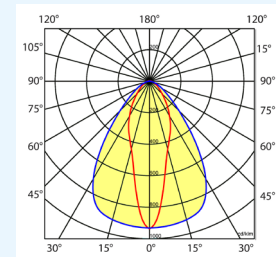

Lichtdiagram

NLS-LD 6000 LM

Extra specificaties

Omgevingstemp. +10°C tot +35°C
Power factor >0,9
CRI >80
L80/B10 50.000 bij max. 25°C
MacAdam steps <3,0

Opties

- DALI dimbaar (7-aderig)
- Livelink lichtmanagement
- Andere lichtkleur
- Andere lichtstromen
- Noodverlichting

Toepassingsgebieden

- Industrie
- Horeca
- Entertainment
- Retail

Besteltabel

Zie pagina 130 - 133

Meer info

www.norton.nl/nls-ld

Scan hier voor alle productinformatie.

Norton	Omschrijving	~*	L	B	H
4151806016	NLS-LD 84 6000LM 1,48M	2/58	1480	62	70
4151809016	NLS-LD 84 9000LM 1,48M	2/80	1480	62	70
4151812016	NLS-LD 84 12000LM 1,48M	-	1480	62	70
4161806016	NLS-LD 84 6000LM 1,53M	2/58	1480	62	70
4161809016	NLS-LD 84 9000LM 1,53M	2/80	1480	62	70