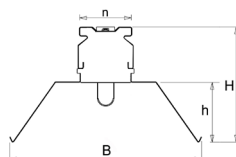

NLS-U LEEG
NLS-FB-W/B